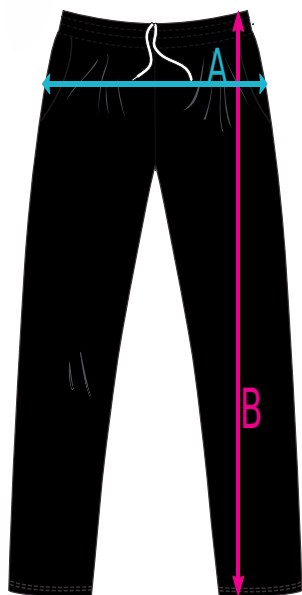

Estas medidas son susceptibles de variar ligeramente.

CUBRE CAMISETA

MEDIDAS EN CM

	4	6	8	10	12	14	16
A	34 cm	36,5 cm	40 cm	43 cm	45 cm	49 cm	52 cm
B	45 cm	48 cm	52 cm	56 cm	61 cm	64 cm	68 cm

	S	M	L	XL	2xl
A	55 cm	57 cm	59 cm	62 cm	63 cm
B	72 cm	74 cm	77 cm	80 cm	84 cm

Estas medidas son susceptibles de sufrir ligeras variaciones.

SUDADERA DE CHANDAL

MEDIDAS EN CM

	5XS	4XS	3XS	2XS	XS	S	M
A	42 CM	40 CM	46 CM	48 CM	51 CM	54 CM	58 CM
B	42,7 CM	47 CM	54 CM	57,5 CM	62 CM	67 CM	67 CM

	L	XL	2XL
A	60 CM	62 CM	65 CM
B	70 CM	75 CM	78 CM

* Estas medidas son susceptibles de variar ligeramente.

PANTALÓN DE CHANDAL

CINTURA AJUSTABLE

MEDIDAS EN CM

	4	6	8	10	12	14
A	30 CM	33 CM	35 CM	37 CM	38 CM	39 CM
B	73 CM	77 CM	83 CM	87,5 CM	93 CM	97 CM

	S	M	L	XL	2XL
A	42 CM	44 CM	48 CM	55 CM	58 CM
B	103 CM	108 CM	111 CM	114 CM	120 CM

* Estas medidas son susceptibles de variar ligeramente.