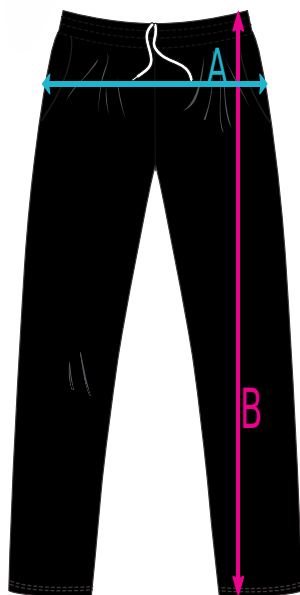

Estas medidas son susceptibles de variar ligeramente.

PANTALÓN CORTO

MEDIDAS EN CM

	S	M	L	XL	2XL
A	37 CM	39 CM	41 CM	42 CM	44 CM
B	49 CM	51 CM	52 CM	56 CM	58 CM

	16	14	12	10	8	6	4
A	35 CM	33 CM	32 CM	30 CM	29 CM	28 CM	26 CM
B	48 CM	46 CM	44 CM	43 CM	41 CM	39 CM	38 CM

Estas medidas son susceptibles de variar ligeramente.

CUBRE CAMISETA

MEDIDAS EN CM

	4	6	8	10	12	14	16
A	34 cm	36,5 cm	40 cm	43 cm	45 cm	49 cm	52 cm
B	45 cm	48 cm	52 cm	56 cm	61 cm	64 cm	68 cm

	S	M	L	XL	2xl
A	55 cm	57 cm	59 cm	62 cm	63 cm
B	72 cm	74 cm	77 cm	80 cm	84 cm

Estas medidas son susceptibles de sufrir ligeras variaciones.

SUDADERA DE CHANDAL

MEDIDAS EN CM

	5XS	4XS	3XS	2XS	XS	S	M
A	41 CM	43 CM	46 CM	48 CM	51 CM	54 CM	58 CM
B	42,7 CM	47 CM	54 CM	57,5 CM	62 CM	67 CM	67 CM

	L	XL	2XL
A	60 CM	62 CM	65 CM
B	70 CM	75 CM	78 CM

PANTALÓN DE CHANDAL

CINTURA AJUSTABLE

MEDIDAS EN CM

	4	6	8	10	12	14
A	30 CM	33 CM	35 CM	37 CM	38 CM	39 CM
B	73 CM	77 CM	83 CM	87,5 CM	93 CM	97 CM

	S	M	L	XL	2XL
A	42 CM	44 CM	48 CM	55 CM	58 CM
B	103 CM	108 CM	111 CM	114 CM	120 CM